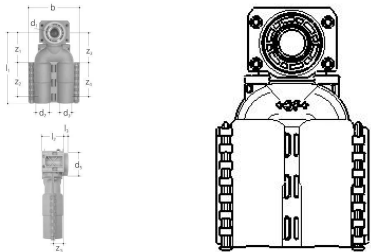

GF JRG Sanipex koblingsdåse til serieforbinding 90° 20x1/2" FT

1157662

Materiale: Gunmetal, plast

Tilslutning: Indvendigt gevind

Bestående af: Kassehus, kassefod, bukning, konusforskrining

No about information

GF JRG Sanipex koblingsdåse til serieforbindelse 90° 20x1/2" FT

1157662

Status

Item Available From date

2026-01-01

Product code

Item no EAN 7613263102652

Item no GF 351420764

Item no GTIN 07613263102652

Item no LVI 2075018

Item no RSK 2054872

Dimensioner

Vare Enhedshøjde 51.4

Vare enhedslængde 173

Vare Enhedsvægt 0,44

Emneenhedsbredde 110

Item_UOM stk

Measurements

Længde (l1) 148

Længde (l2) 41

Længde (l3) 10

Z Måling d2 29

z1 69

Z2 50