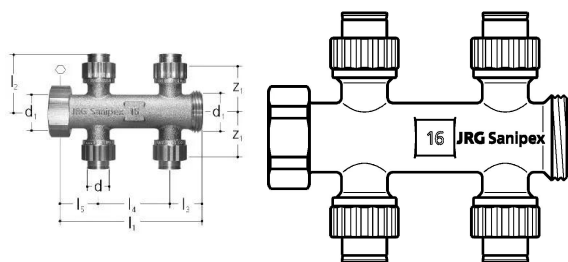

GF JRG Sanipex dobbeltmanifold 2x16

1157928

Produktbeskrivelse: Maks. 24 LU

Materiale: Gunmetal

Tilslutning: Udvendt gevind, konusforskrninger

No about information

GF JRG Sanipex dobbeltmanifold 2x16

1157928

37

Vare enhedslængde

115

Vare Enhedsvægt

0,49

Emneenhedsbredde

95

Item_UOM

stk

Measurements

Længde (l1)

110

Længde (l2)

46

Længde (l3)

24