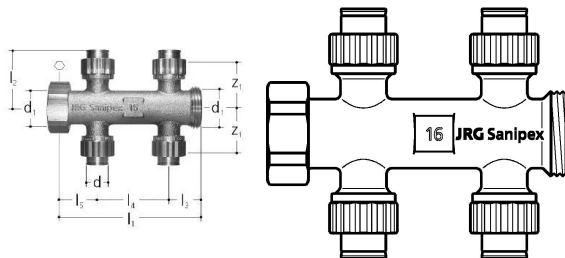

## GF JRG Sanipex dobbelt fordelerrør 2x16

**1157928**

Produktbeskrivelse: Maks. 24 LU

Materiale: Gunmetal

Tilslutning: Udvendt gevind, konusforskrninger

No about information

## GF JRG Sanipex dobbelt fordelerrør 2x16

1157928

### Dimensioner

Vare Enhedshøjde

37

Vare enhedslængde

115

Vare Enhedsvægt

0,49

Emneenhedsbredde

### Measurements

Længde (l1)

110

Længde (l2)

46

Længde (l3)

24

z1