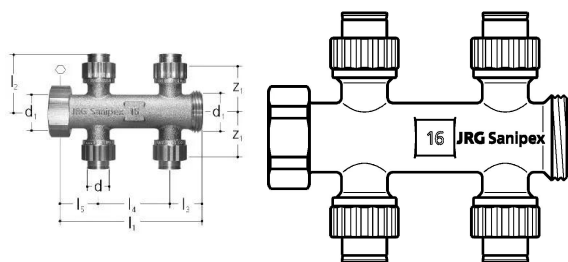

## GF JRG Sanipex dobbelt fordelerrør 2x16

**1157928**

Produktbeskrivelse: Maks. 24 LU

Materiale: Gunmetal

Tilslutning: Udvendt gevind, konusforskrninger

No about information

## GF JRG Sanipex dobbelt fordelerrør 2x16

1157928

### Dimensioner

Vare Enhedshøjde

37

Vare enhedslængde

115

Vare Enhedsvægt

0,49

Emneenhedsbredde

### Measurements

Længde (l1)

110

Længde (l2)

46

Længde (l3)

24

z1