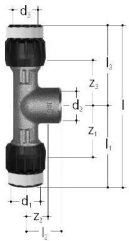

GF JRG Sanipex MT tee reducer m/muffe 16x1/2" FT

1158037

Beskrivelse: Til JRG Sanipex MT-rør

Materiale: Gunmetal, plast

Tilslutning: Indvendigt gevind, konusforskruning

No about information

GF JRG Sanipex MT tee reduceret m/muffe 16x1/2" FT

1158037

Measurements

Indre_diameter_di	16
Længde (l1)	54
Længde (l2)	27
Længde (l3)	54
z1	35
Z2	12
Z3	35

Status

Item Available From date	2026-01-01
--------------------------	------------

Product code

Item no EAN	7613263030832
Item no GF	351616044
Item no GTIN	07613263030832
Item no LVI	1749201
Item no RSK	1880383

Dimensioner

Vare Enhedshøjde	28
Vare enhedslængde	115
Vare Enhedsvægt	0,13
Emneenhedsbredde	40
Item_UOM	stk

Packaging

Emballage GTIN PL1	06414900237413
Emballagehøjde PL1	30
Emballeringslængde PL1	125
Emballagemængde PL1	5
Emballagetype PL1	Plastic_Bag