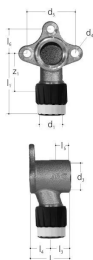

GF JRG Sanipex MT dækvinkel 16, L50mm

1158086

Measurements

Indre_diameter_di	16
Længde (l1)	52
Længde (l3)	33
z1	34

Status

Item Available From date	2026-01-01
Until stocks last	Så længe lager haves

Product code

Item no EAN	7611205911102
Item no GF	351616908
Item no GTIN	07611205911102
Genstandsudskiftning 1	1185587

Dimensioner

Vare Enhedshøjde	50
Vare enhedslængde	82
Vare Enhedsvægt	0,175
Emneenhedsbredde	53
Item_UOM	stk

Packaging

Emballage GTIN PL1	06414900517119
Emballage GTIN PL2	06414900517126
Emballagehøjde PL1	70
Emballagehøjde PL2	250
Emballeringslængde PL1	180
Emballage Længde PL2	242
Emballagemængde PL1	10
Emballagemængde PL2	50