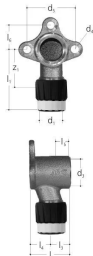

## GF JRG Sanipex MT fitting connector single FT 16, L50mm

**1158086**

Beskrivelse: Til JRG Sanipex, JRG Sanipex MT-rør

Materiale: Gunmetal, plastik

Tilslutning: Indvendigt gevind, konusforskruning

Egnet til: 5409.010, 5409.012, 4610.090

## GF JRG Sanipex MT fitting connector single FT 16, L50mm

1158086

### Measurements

Indre_diameter_di	16
Længde (l1)	52
Længde (l3)	33
z1	34