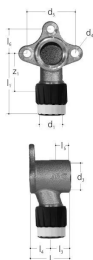

GF JRG Sanipex MT fitting connector single FT 16, L80mm

1158109

Beskrivelse: Til JRG Sanipex, JRG Sanipex MT-rør

Materiale: Gunmetal, plastik

Tilslutning: Indvendigt gevind, konusforskruning

Egnet til: 5409.010, 5409.012, 4610.090

No about information

GF JRG Sanipex MT fitting connector single FT 16, L80mm

1158109

Measurements

Indre_diameter_di	16
Længde (l1)	52
Længde (l3)	63
z1	34

Status

Item Available From date	2026-01-01
Until stocks last	Så længe lager haves

Product code

Item no EAN	7613263030535
Item no GF	351616944
Item no GTIN	07613263030535
Item no LVI	1749176
Item no RSK	1874140
Genstandsudskiftning 1	1185591

Dimensioner

Vare Enhedshøjde	80
Vare enhedslængde	82
Vare Enhedsvægt	0,222
Emneenhedsbredde	53
Item_UOM	stk