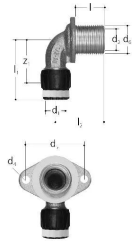

GF JRG Sanipex MT wall penetration single FT 16 25mm

1158115

Beskrivelse: Til JRG Sanipex, JRG Sanipex MT-rør

Materiale: Gunmetal, plast

Tilslutning: Indvendigt gevind, udvendigt gevind, konusforskrninger

No about information

GF JRG Sanipex MT wall penetration single FT 16 25mm

1158115

Measurements

Indre_diameter_di	16
Længde (l1)	51
Længde (l3)	42
z1	32

Status

Item Available From date 2026-01-01

Product code