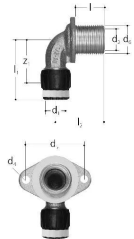

GF JRG Sanipex MT wall penetration single FT 16 40mm

1158116

Beskrivelse: Til JRG Sanipex, JRG Sanipex MT-rør

Materiale: Gunmetal, plast

Tilslutning: Indvendigt gevind, udvendigt gevind, konusforskrninger

No about information

GF JRG Sanipex MT wall penetration single FT 16 40mm

1158116

Measurements

Indre_diameter_di	16
Længde (l1)	51
Længde (l3)	57
z1	32

Status

Item Available From date 2026-01-01

Product code

Item no EAN	7613263030467
Item no GF	351616951
Item no GTIN	07613263030467

Dimensioner

Vare Enhedshøjde	70
Vare enhedslængde	90
Vare Enhedsvægt	0,17
Emneenhedsbredde	70
Item_UOM	stk

Packaging

Emballage GTIN PL1	06414900237734
Emballagehøjde PL1	80
Emballeringslængde PL1	180
Emballagemængde PL1	10
Emballagetype PL1	Plastic_Bag
Emballagevolumen PL1	0,002736
Emballagevægt PL1	1,71
Emballagebredde PL1	190