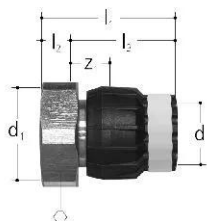

GF JRG Sanipex MT transition union 16x1/2"

1158141

Beskrivelse: Til JRG Sanipex, JRG Sanipex MT-rør

Materiale: Gunmetal, plast

Tilslutning: JRG Sanipex MT

Ikke egnet til direkte tilslutning til vandmålere, da udskiftning kun er mulig med JRG Sanipex MT skraldemomentnøgle.

No about information

GF JRG Sanipex MT transition union 16x1/2"

1158141

Status

Item Available From date 2026-01-01

Product code

Item no EAN	7613263108005
Item no GF	351616992
Item no GTIN	07613263108005
Item no LVI	1749460
Item no RSK	1899708

Dimensioner

Vare Enhedshøjde	32
Vare enhedslængde	43
Vare Enhedsvægt	0,066
Emneenhedsbredde	35
Item_UOM	stk

Measurements

Længde (l1)	43,0
Længde (l2)	6,0
Længde (l3)	37,0
z1	16,5

Packaging

Emballage GTIN PL1	06414900237819
Emballagehøjde PL1	56
Emballeringslængde PL1	175
Emballagemængde PL1	10
Emballagetype PL1	Plastic_Bag
Emballagevolumen PL1	0,0012348
Emballagevægt PL1	0,665
Emballagebredde PL1	126