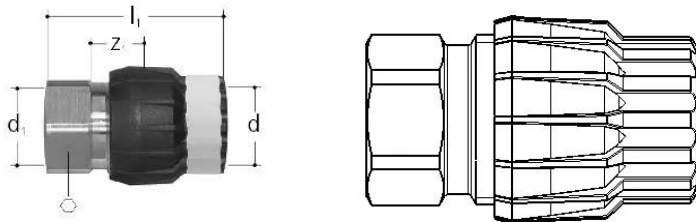

## GF JRG Sanipex MT kobling m/muffe 16x1/2" FT

**1158146**

Beskrivelse: Til JRG Sanipex, JRG Sanipex MT-rør

Materiale: Gunmetal, plast

Tilslutning: Indvendigt gevind, konusforskruning

No about information

## GF JRG Sanipex MT kobling m/muffe 16x1/2" FT

1158146

### Dimensioner

Vare Enhedshøjde	25
Vare enhedslængde	50
Vare Enhedsvægt	0,07
Emneenhedsbredde	25
Item_UOM	stk

### Measurements

Længde (l1)	47
z1	15