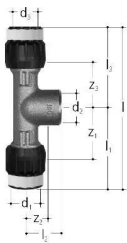

GF JRG Sanipex MT tee reduceret m/muffe 20x1/2" FT

1158221

Beskrivelse: Til JRG Sanipex MT-rør

Materiale: Gunmetal, plast

Tilslutning: Indvendigt gevind, konusforskruning

No about information

GF JRG Sanipex MT tee reduceret m/muffe 20x1/2" FT

1158221

Measurements

Indre_diameter_di	20
Længde (l1)	63
Længde (l2)	28
Længde (l3)	63
z1	39
Z2	13
Z3	39

Status

Item Available From date	2026-01-01
--------------------------	------------

Product code

Item no EAN	7613263029775
Item no GF	351620944
Item no GTIN	07613263029775
Item no LVI	1749202
Item no RSK	1877365

Dimensioner

Vare Enhedshøjde	34
Vare enhedslængde	132
Vare Enhedsvægt	0,19
Emneenhedsbredde	45
Item_UOM	stk

Packaging

Emballage GTIN PL1	06414900238199
Emballagehøjde PL1	35
Emballeringslængde PL1	145
Emballagemængde PL1	5
Emballagetype PL1	Plastic_Bag