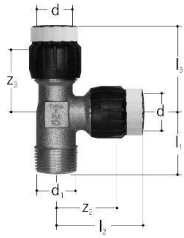

GF JRG Sanipex MT tee reduceret m/muffe 20x3/4" MT

1158236

Beskrivelse: Til JRG Sanipex, JRG Sanipex MT-rør

Materiale: Gunmetal, plast

Tilslutning: Udvendt gevind, konusforskrning

No about information

GF JRG Sanipex MT tee reduceret m/muffe 20x3/4" MT

1158236

Status

Item Available From date 2026-01-01

Product code

Item no EAN	7613263029614
Item no GF	351620973
Item no GTIN	07613263029614
Item no LVI	1749208
Item no RSK	1874039

Dimensioner

Vare Enhedshøjde	30
Vare enhedslængde	90
Vare Enhedsvægt	0,17
Emneenhedsbredde	60
Item_UOM	stk

Measurements

Længde (l1)	35
Længde (l2)	52
Længde (l3)	52
Z2	30
Z3	30

Packaging

Emballage GTIN PL1	06414900238243
Emballagehøjde PL1	35
Emballeringslængde PL1	95
Emballagemængde PL1	10
Emballagetype PL1	Plastic_Bag
Emballagevolumen PL1	0,000266
Emballagevægt PL1	1,71