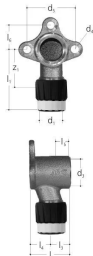

GF JRG Sanipex MT fitting connector single FT 20, L35mm

1158243

Beskrivelse: Til JRG Sanipex, JRG Sanipex MT-rør

Materiale: Gunmetal, plastik

Tilslutning: Indvendigt gevind, konusforskruning

Egnet til: 5409.010, 5409.012, 4610.090

No about information

GF JRG Sanipex MT fitting connector single FT 20, L35mm

1158243

Measurements

Indre_diameter_di	20
Længde (l1)	54
Længde (l3)	16
z1	30

Status

Item Available From date	2026-01-01
Until stocks last	Så længe lager haves

Product code

Item no EAN	7613263029539
Item no GF	351620990
Item no GTIN	07613263029539
Item no LVI	1749177
Item no RSK	1874141

Dimensioner

Vare Enhedshøjde	90
Vare enhedslængde	200
Vare Enhedsvægt	0,14
Emneenhedsbredde	170
Item_UOM	stk