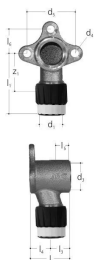

GF JRG Sanipex MT fitting connector single FT 20, L35mm

1158243

Beskrivelse: Til JRG Sanipex, JRG Sanipex MT-rør

Materiale: Gunmetal, plastik

Tilslutning: Indvendigt gevind, konusforskruning

Egnet til: 5409.010, 5409.012, 4610.090

No about information

GF JRG Sanipex MT fitting connector single FT 20, L35mm

1158243

Measurements

Indre_diameter_di	20
Længde (l1)	54
Længde (l3)	16
z1	30

Status

Item Available From date	2026-01-01
Until stocks last	Så længe lager haves

Product code

Item no EAN	7613263029539
Item no GF	351620990
Item no GTIN	07613263029539
Item no LVI	1749177
Item no RSK	1874141

Dimensioner

Vare Enhedshøjde	90
Vare enhedslængde	200
Vare Enhedsvægt	0,14
Emneenhedsbredde	170
Item_UOM	stk