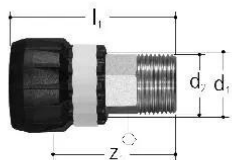

GF JRG Sanipex MT adapter, connecting nut MT 26x3/4"

1158322

Beskrivelse: Til JRG Sanipex MT-komponenter

Materiale: Gunmetal, plast

Tilslutning: Udvendt gevind, konusforskrning

No about information

GF JRG Sanipex MT adapter, connecting nut MT 26x3/4"

1158322

Measurements

Indre_diameter_di	26
Længde (l1)	70
z1	41

Status

Item Available From date	2026-01-01
--------------------------	------------

Product code

Item no EAN	7613263029041
Item no GF	351626960
Item no GTIN	07613263029041
Item no LVI	1749211
Item no RSK	1880173

Dimensioner

Vare Enhedshøjde	43
Vare enhedslængde	72
Vare Enhedsvægt	0,155
Emneenhedsbredde	43
Item_UOM	stk

Packaging

Emballage GTIN PL1	06414900536134
Emballage GTIN PL2	06414900134347
Emballagehøjde PL1	45
Emballagehøjde PL2	50
Emballeringslængde PL1	75
Emballage Længde PL2	80
Emballagemængde PL1	1
Emballagemængde PL2	1
Emballagetype PL1	Plastic_Bag