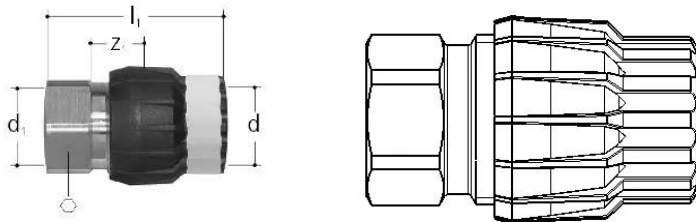

GF JRG Sanipex MT kobling m/muffe 26x1" FT

1158326

Beskrivelse: Til JRG Sanipex, JRG Sanipex MT-rør

Materiale: Gunmetal, plast

Tilslutning: Indvendigt gevind, konusforskruning

No about information

GF JRG Sanipex MT kobling m/muffe 26x1" FT

1158326

Status

Item Available From date

2026-01-01

Product code

Item no EAN	7613263028990
Item no GF	351626984
Item no GTIN	07613263028990
Item no LVI	1749100
Item no RSK	1880393

Dimensioner

Vare Enhedshøjde	40
Vare enhedslængde	70
Vare Enhedsvægt	0,19
Emneenhedsbredde	40
Item_UOM	stk

Measurements

Længde (l1)	67
z1	20

Packaging

Emballage GTIN PL1	06414900065702
Emballagehøjde PL1	120
Emballeringslængde PL1	70
Emballagemængde PL1	5
Emballagetype PL1	Plastic_Bag
Emballagevolumen PL1	0,000672
Emballagevægt PL1	0,99
Emballagebredde PL1	80