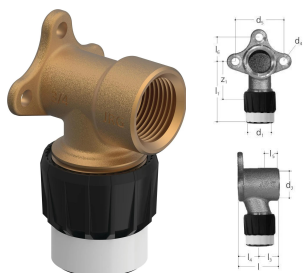

GF JRG Sanipex MT dækvinkel FT 26x3/4"/50mm

1158331

No about information

GF JRG Sanipex MT dækvinkel FT 26x3/4"/50mm

1158331

Measurements

Udvendig gevind Rp	3/4"
Indre_diameter_di	26
Længde (l1)	62
Længde (l2)	22
Længde (l3)	28
Ydre Diameter_do	26
Z Mål k	40
z1	31
Z3	11

Dimensioner

Vare Enhedshøjde	50
Vare enhedslængde	90
Vare Enhedsvægt	0,21
Emneenhedsbredde	50
Item_UOM	stk

Packaging

Emballage GTIN PL1	06414900338301
Emballage GTIN PL2	06414900338318
Emballagehøjde PL1	60