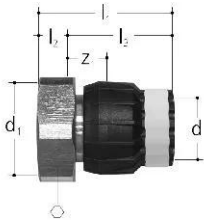

GF JRG Sanipex MT transition union 26x1"

1158333

Beskrivelse: Til JRG Sanipex, JRG Sanipex MT-rør

Materiale: Gunmetal, plast

Tilslutning: JRG Sanipex MT

Ikke egnet til direkte tilslutning til vandmålere, da udskiftning kun er mulig med JRG Sanipex MT skraldemomentnøgle.

No about information

GF JRG Sanipex MT transition union 26x1"

1158333

Status

Item Available From date 2026-01-01

Product code

Item no EAN	7613263028921
Item no GF	351626994
Item no GTIN	07613263028921
Item no LVI	1749224
Item no RSK	1874060

Dimensioner

Vare Enhedshøjde	37
Vare enhedslængde	60
Vare Enhedsvægt	0,115
Emneenhedsbredde	40
Item_UOM	stk

Measurements

Længde (l1)	54,5
Længde (l2)	7,0
Længde (l3)	47,5
z1	18,5

Packaging

Emballage GTIN PL1	06414900065740
Emballagehøjde PL1	50
Emballeringslængde PL1	175
Emballagemængde PL1	5
Emballagetype PL1	Plastic_Bag
Emballagevolumen PL1	0,0016625
Emballagevægt PL1	0,58
Emballagebredde PL1	190