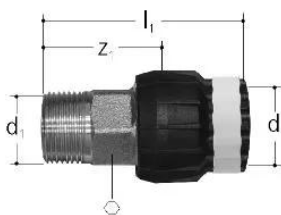

GF JRG Sanipex MT transition 40x1 1/4" MT**1158467**

Beskrivelse: Til JRG Sanipex, JRG Sanipex MT-rør

Materiale: Gunmetal, plast

Tilslutning: Udvendt gevind, konusforskruning

**No about information**

GF JRG Sanipex MT transition 40x1 1/4" MT

1158467

Measurements

Indre_diameter_di	40
Længde (l1)	103
z1	58

Status

Item Available From date	2026-01-01
--------------------------	------------

Product code

Item no EAN	7613263028037
Item no GF	351640997
Item no GTIN	07613263028037
Item no LVI	1749093
Item no RSK	1874079

Dimensioner

Vare Enhedshøjde	64
Vare enhedslængde	110
Vare Enhedsvægt	0,44
Emneenhedsbredde	64
Item_UOM	stk

Packaging

Emballage GTIN PL1	06414900066532
Emballagehøjde PL1	65
Emballeringslængde PL1	110
Emballagemængde PL1	1
Emballagetype PL1	Plastic_Bag
Emballagevolumen PL1	0,00046475
Emballagevægt PL1	0,45
Emballagebredde PL1	65