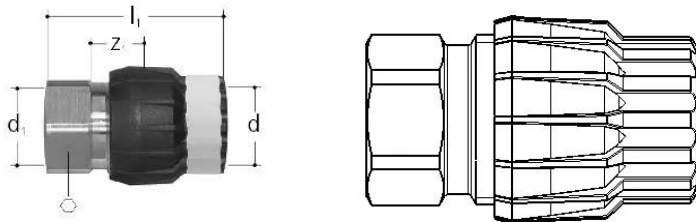

GF JRG Sanipex MT transition 40x1 1/4" FT

1158468

Beskrivelse: Til JRG Sanipex, JRG Sanipex MT-rør

Materiale: Gunmetal, plast

Tilslutning: Indvendigt gevind, konusforskruning

No about information

GF JRG Sanipex MT transition 40x1 1/4" FT

1158468

Status

Item Available From date

2026-01-01

Product code

Item no EAN	7613263028020
Item no GF	351640998
Item no GTIN	07613263028020
Item no LVI	1749102
Item no RSK	1874085

Dimensioner

Vare Enhedshøjde	65
Vare enhedslængde	92
Vare Enhedsvægt	0,35
Emneenhedsbredde	65
Item_UOM	stk

Measurements

Længde (l1)	86
z1	22

Packaging

Emballage GTIN PL1	06414900066549
Emballagehøjde PL1	65
Emballeringslængde PL1	95
Emballagemængde PL1	1
Emballagetype PL1	Plastic_Bag
Emballagevolumen PL1	0,000401375
Emballagevægt PL1	0,355
Emballagebredde PL1	65