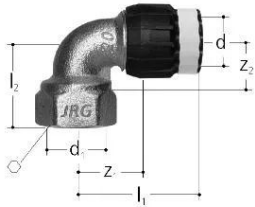

GF JRG Sanipex MT vinkel m/muffe 90° FT 63x2"**1158552**

Beskrivelse: Til JRG Sanipex, JRG Sanipex MT-rør

Materiale: Gunmetal, plast

Tilslutning: Indvendigt gevind, konusforskruning

**No about information**

GF JRG Sanipex MT vinkel m/muffe 90° FT 63x2"

1158552

Status

Item Available From date

2026-01-01

Product code

Item no EAN	7613263038791
Item no GF	351663935
Item no GTIN	07613263038791
Item no LVI	1720899
Item no RSK	1896704

Dimensioner

Vare Enhedshøjde	90
Vare enhedslængde	180
Vare Enhedsvægt	1,35
Emneenhedsbredde	100
Item_UOM	stk

Measurements

Længde (l1)	142
Længde (l2)	67
z1	79
z2	44

Packaging

Emballage GTIN PL1	06414900066914
Emballagehøjde PL1	90
Emballeringslængde PL1	180
Emballagemængde PL1	1
Emballagetype PL1	Plastic_Bag
Emballagevolumen PL1	0,00162
Emballagevægt PL1	1,36
Emballagebredde PL1	100