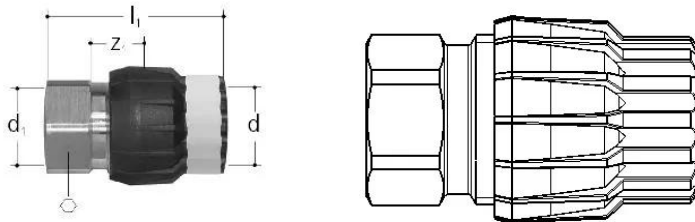

GF JRG Sanipex MT kobling m/muffe FT 63x2" FT

1158562

Beskrivelse: Til JRG Sanipex, JRG Sanipex MT-rør

Materiale: Gunmetal, plast

Tilslutning: Indvendigt gevind, konusforskruning

No about information

GF JRG Sanipex MT kobling m/muffe FT 63x2" FT

1158562

Status

Item Available From date

2026-01-01

Product code

Item no EAN	7613263027306
Item no GF	351663998
Item no GTIN	07613263027306
Item no LVI	1749104
Item no RSK	1877347

Dimensioner

Vare Enhedshøjde	96
Vare enhedslængde	130
Vare Enhedsvægt	0,9
Emneenhedsbredde	96
Item_UOM	stk

Measurements

Længde (l1)	115
z1	33

Packaging

Emballage GTIN PL2	06414900134521
Emballagehøjde PL2	100
Emballage Længde PL2	130
Emballagemængde PL2	1
Emballagetype PL2	Medium_Box
Emballagevolumen PL2	0,0013
Emballagevægt PL2	1
Emballagebredde PL2	100