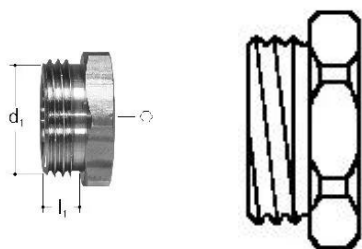

GF JRG prop til manifold MT 1" MT

1158572

Beskrivelse: Til 5420-5424

Materiale: Gunmetal

Tilslutning: Udvendt gevind

Til iFIT, INSTAFLEX, JRG Sanipex, JRG Sanipex MT

No about information

GF JRG prop til manifold MT 1" MT

1158572

Status

Item Available From date 2026-01-01

Product code

Item no EAN	7613263026965
Item no GF	355441101
Item no GTIN	07613263026965
Item no LVI	2075054
Item no RSK	1870369

Dimensioner

Vare Enhedshøjde	37
Vare enhedslængde	19
Vare Enhedsvægt	0,12
Emneenhedsbredde	41
Item_UOM	stk

Measurements

Længde (l1)	11
-------------	----

Packaging

Emballage GTIN PL1	06414900338400
Emballage GTIN PL2	06414900338417
Emballagehøjde PL1	40
Emballagehøjde PL2	120
Emballeringslængde PL1	85
Emballage Længde PL2	180
Emballagemængde PL1	5
Emballagemængde PL2	40
Emballagetype PL1	Plastic_Bag
Emballagetype PL2	Medium_Box
Emballagevolumen PL1	0,000272