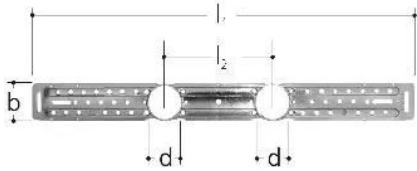

GF JRG dobbelt beslag t/koblingsdåse 153x553mm

1158650

Materiale: Stål, galvaniseret

Til iFIT, INSTAFLEX, JRG Sanipex, JRG Sanipex MT

No about information

GF JRG dobbelt beslag t/koblingsdåse 153x553mm

1158650

Status

Item Available From date 2026-01-01

Product code

Item no EAN	7613263026026
Item no GF	355559301
Item no GTIN	07613263026026
Item no LVI	2075191
Item no RSK	1870455

Dimensioner

Vare Enhedshøjde	8.5
Vare enhedslængde	553
Vare Enhedsvægt	0,38
Emneenhedsbredde	53
Item_UOM	stk

Measurements

Længde (l1)	553
Længde (l2)	153

Packaging

Emballage GTIN PL1	06414900067287
Emballagehøjde PL1	85
Emballeringslængde PL1	555
Emballagemængde PL1	10
Emballagetype PL1	Plastic_Bag
Emballagevolumen PL1	0,002594625
Emballagevægt PL1	3,805
Emballagebredde PL1	55