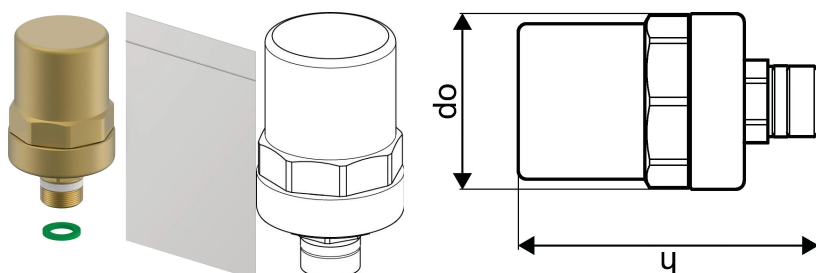

Uponor Combi Port Gen trykudligner G 1/2

1160655

Uponor trykudligner. Anvendes til Uponor fjernvarmeunits

No about information

Uponor Combi Port Gen trykudligner G 1/2

1160655

Status

Item Available From date

2025-09-01

Product code

Item no EAN

6414900506847

Item no GTIN

06414900506847

Dimensioner

Vare Enhedshøjde

52

Vare enhedslængde

91

Vare Enhedsvægt

0,5

Emneenhedsbredde

52

Item_UOM