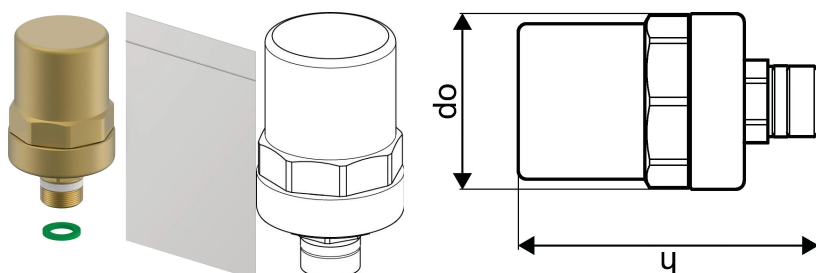

Uponor Combi Port Gen shock arrestor G 1/2

1160655

No about information

Uponor Combi Port Gen shock arrester G 1/2

1160655

Status

Item Available From date

2025-09-01

Product code

Item no EAN

6414900506847

Item no GTIN

06414900506847

Dimensioner

Vare Enhedshøjde

52

Vare enhedslængde

91

Vare Enhedsvægt

0,5

Emneenhedsbredde

52

Item_UOM

stk