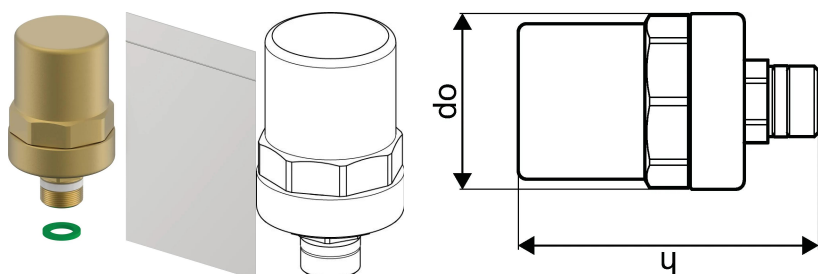

Uponor Combi Port Gen shock arrestor G 1/2

1160655

No about information

Uponor Combi Port Gen shock arrester G 1/2

1160655

Status

Item Available From date

2025-09-01

Product code

Item no EAN

6414900506847

Item no GTIN

06414900506847

Dimensioner

Vare Enhedshøjde

52

Vare enhedslængde

91

Vare Enhedsvægt

0,5

Emneenhedsbredde

52

Item_UOM

stk