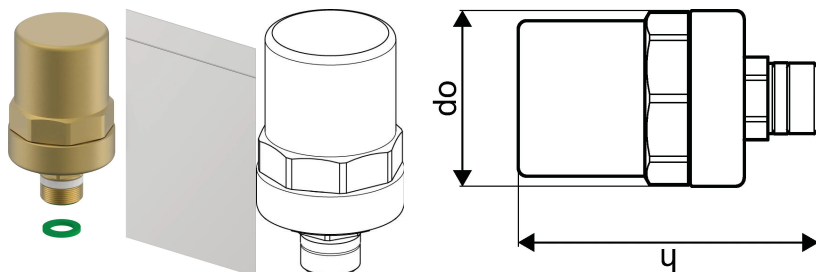

Uponor Combi Port Gen trykudligner G 1/2

1160655

Uponor trykudligner. Anvendes til Uponor fjernvarmeunits

No about information

Uponor Combi Port Gen trykudligner G 1/2

1160655

Status

Item Available From date

2025-09-01

Product code

Item no EAN

6414900506847

Item no GTIN

06414900506847

Dimensioner

Vare Enhedshøjde

52

Vare enhedslængde

91

Vare Enhedsvægt

0,5

Emneenhedsbredde

52

Item_UOM