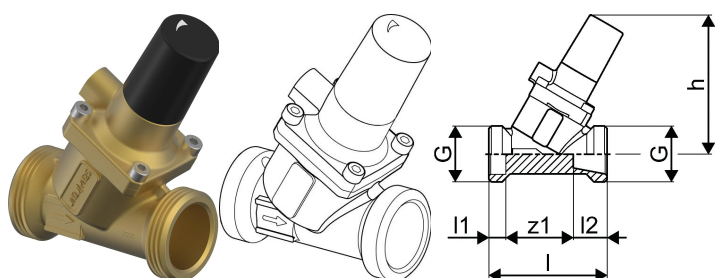

Uponor Combi Port Gen PV Compact 2.0 Kvs 3,5 DN20, 150-2000l/h

1160657

No about information

Uponor Combi Port Gen PV Compact 2.0 Kvs 3,5 DN20, 150-2000l/h

1160657

Status

Item Available From date

2025-09-01

Product code

Item no EAN

6414900506861

Item no GTIN

06414900506861

Dimensioner

Vare Enhedshøjde

98

Vare enhedslængde

79

Vare Enhedsvægt

0,73

Emneenhedsbredde

38

Item_UOM

stk