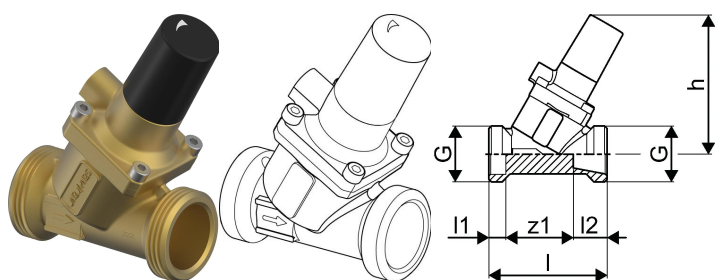

Uponor Combi Port Gen PV Compact 2.0 Kvs 3,5 DN20, 150-2000l/h

1160657

No about information

Uponor Combi Port Gen PV Compact 2.0 Kvs 3,5 DN20, 150-2000l/h

1160657

Status

Item Available From date

2025-09-01

Product code

Item no EAN

6414900506861

Item no GTIN

06414900506861

Dimensioner

Vare Enhedshøjde

98

Vare enhedslængde

79

Vare Enhedsvægt

0,73

Emneenhedsbredde

38

Item_UOM

stk