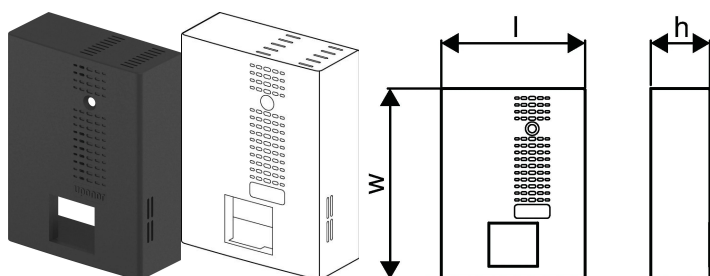

Uponor Combi Port Gen EPP Cover E-ProX

1160660

No about information

Uponor Combi Port Gen EPP Cover E-ProX

1160660

Status

Item Available From date

2025-09-01

Product code

Item no EAN

6414900506892

Item no GTIN

06414900506892

Dimensioner

Vare Enhedshøjde

218

Vare enhedslængde

700

Vare Enhedsvægt

1,73

Emneenhedsbredde

530

Item_UOM

stk