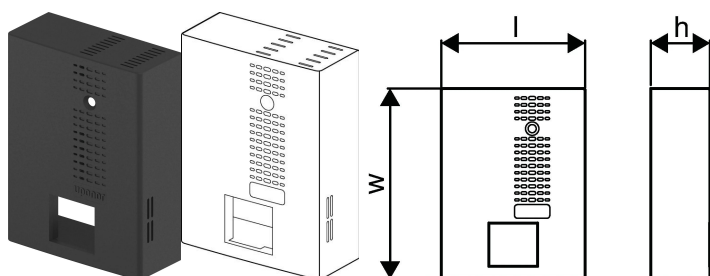

Uponor Combi Port Gen isoleringskappe E-ProX

1160660

Uponor isoleringskappe til Uponor Combi port E

No about information

Uponor Combi Port Gen isoleringskappe E-ProX

1160660

Status

Item Available From date

218

Vare enhedslængde

700

Vare Enhedsvægt

1,73

Emneenhedsbredde

530

Item_UOM