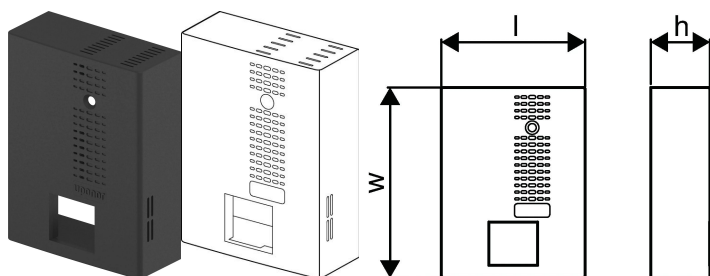

Uponor Combi Port Gen isoleringskappe E-ProX

1160660

Uponor isoleringskappe til Uponor Combi port E

No about information

Uponor Combi Port Gen isoleringskappe E-ProX

1160660

Status

Item Available From date

218

Vare enhedslængde

700

Vare Enhedsvægt

1,73

Emneenhedsbredde

530

Item_UOM