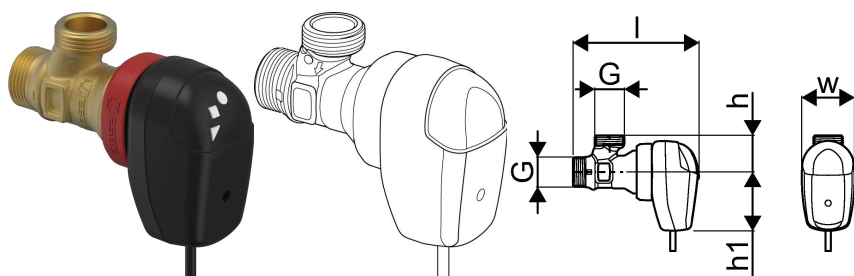

## Uponor Combi Port Gen motorventil Esbe SLB123 3/4"

1160662

Uponor motorventil. Anvendes til Uponor Combi port E

No about information

## Uponor Combi Port Gen motorventil Esbe SLB123 3/4"

1160662