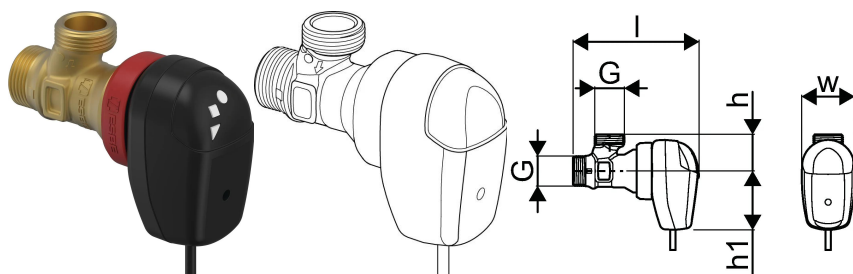

## Uponor Combi Port Gen motorventil Esbe SLB123 3/4"

1160662

Uponor motorventil. Anvendes til Uponor Combi port E

No about information

## Uponor Combi Port Gen motorventil Esbe SLB123 3/4"

1160662