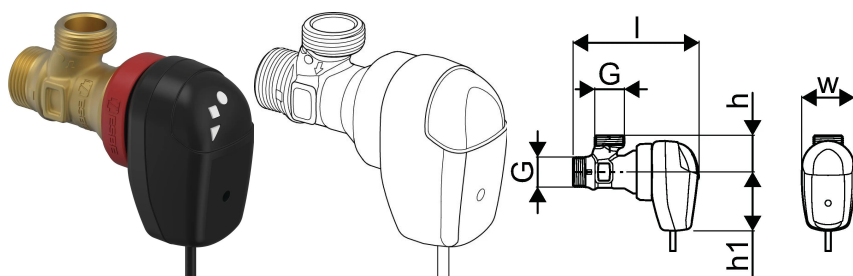

Uponor Combi Port Gen Motorvalve Esbe SLB123 3/4"

1160662

No about information

Uponor Combi Port Gen Motorvalve Esbe SLB123 3/4"

1160662

Status

Item Available From date

2025-09-01

Product code

Item no EAN

6414900506915

Item no GTIN

06414900506915

Dimensioner

Vare Enhedshøjde

47

Vare enhedslængde

112

Vare Enhedsvægt

0,11

Emneenhedsbredde

103

Item_UOM

stk