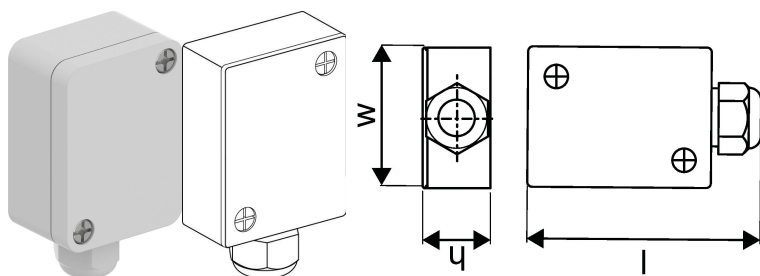

Uponor Meltaway udendøre føler S-254

1161006

Uponor Udeføler, kan kobles med Uponor meltaway kontrolenhed X-250.

- udeføler
- Temperaturområde (omgivelse): -50/+70°C
- Mål (H/B/D): 86/45/35 mm
- Kabinet: IP54
- Installation: Vægmontering

Om Uponor Meltaway udendøre føler S-254

Specifikation

- sne- og ismeltningsystem til områder med fast jordbelægning
- Fremstillet af polyethylenrør (HDPE) med høj densitet
- Udstyret med kompaktsvejsede koblinger orienteret i to retninger med en vinkel på 120 grader mellem dem