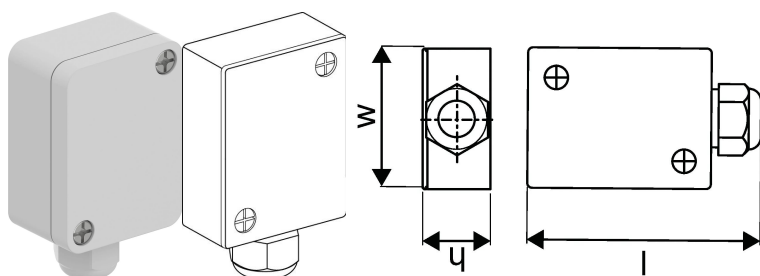

Om Uponor Meltaway udendøre føler S-254

Specifikation

- sne- og ismeltningsystem til områder med fast jordbelægning
- Fremstillet af polyethylenrør (HDPE) med høj densitet
- Udstyret med kompaktsvejsede koblinger orienteret i to retninger med en vinkel på 120 grader mellem dem