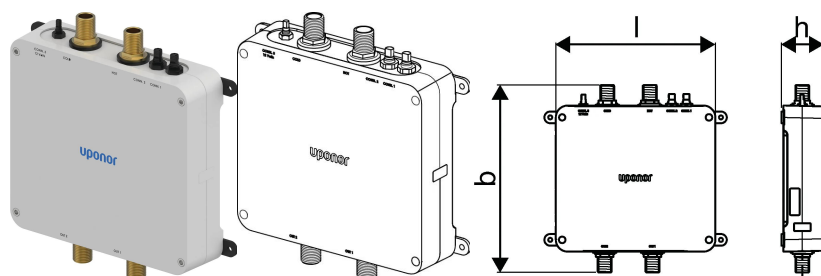

Uponor I-Shower blandearmatur 2 outlets

1161252

Uponor I-Shower blandearmatur er et elektronisk blandearmatur som anvendes til at blande varmt og koldt vand til den ønskede temperatur og vandmængde som reguleres med Uponor I-Shower termostat. Der medfølger 230 V strømforsyning samt 12 V kabel til forsyning af I-Shower termostat.

- Strømforsyning 230
- 12 V kabel 10 meter
- Tilslutning primær og sekundær 3/4" nippel
- Udført i CW724n

No about information

Uponor I-Shower blandearmatur 2 outlets

1161252

Status

Item Available From date 2026-04-21