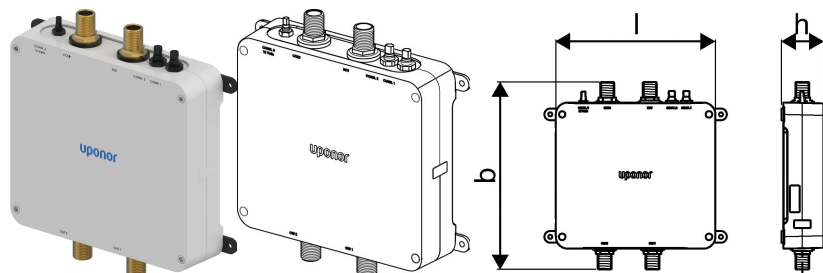

Uponor I-Shower blandearmatur 2 outlets

1161252

Uponor I-Shower blandearmatur er et elektronisk blandearmatur som anvendes til at blande varmt og koldt vand til den ønskede temperatur og vandmængde som reguleres med Uponor I-Shower termostat. Der medfølger 230 V strømforsyning samt 12 V kabel til forsyning af I-Shower termostat.

- Strømforsyning 230
- 12 V kabel 10 meter
- Tilslutning primær og sekundær 3/4" nippel
- Udført i CW724n

No about information

Uponor I-Shower blandearmatur 2 outlets

1161252

Status

Item Available From date 2026-04-21