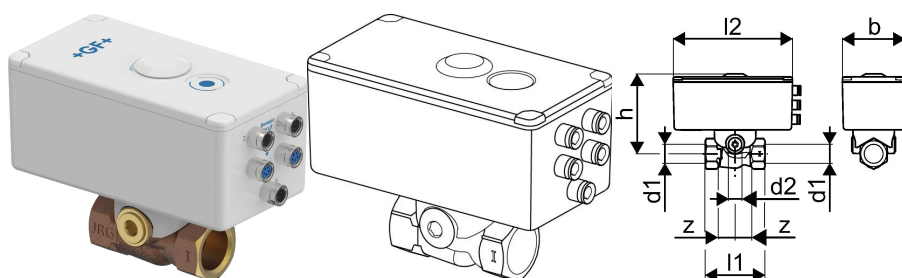

GF Hycleen Balance balancing valve DN15

1162345

No about information

GF Hycleen Balance balancing valve DN15

1162345

Status

Item Available From date

2026-01-01

2022396

Dimensioner

Vare Enhedshøjde

95

Vare enhedslængde

120

Vare Enhedsvægt

0,673