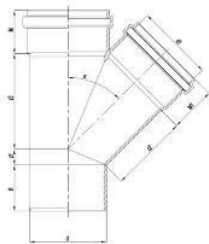

GF HT-PP grenrør 87,5° 50-40mm

1162602

Grå PP materiale iht. EN 1451-1 B2 iht.DIN 4102

No about information

GF HT-PP grenrør 87,5° 50-40mm

1162602

Status

Item Available From date 2026-01-01

Product code

Item no EAN	8698652061320
Item no GF	4901205042921
Item no GTIN	08698652061320
Item no VVS	186301049

Dimensioner

Vare Enhedshøjde	143.2
Vare enhedslængde	63.8
Vare Enhedsvægt	0,0625
Emneenhedsbredde	110
Item_UOM	stk

Packaging

Emballage GTIN PL1	06414900554510
Emballage GTIN PL2	06414900092944
Emballage GTIN PL4	06414900547710
Emballagehøjde PL1	143.2
Emballagehøjde PL2	800
Emballagehøjde PL4	2000
Emballeringslængde PL1	63.8
Emballage Længde PL2	600
Emballage Længde PL4	1300
Emballagemængde PL1	1
Emballagemængde PL2	200
Emballagemængde PL4	1200
Emballagetype PL1	Piece
Emballagetype PL2	Medium_Box

Emballagetype PL4	Pallet
Emballagevolumen PL1	0,0010049776
Emballagevolumen PL2	0,192
Emballagevolumen PL4	2,86
Emballagevægt PL1	0,0625
Emballagevægt PL2	14,36
Emballagevægt PL4	108,16
Emballagebredde PL1	110
Emballagebredde PL2	400
Emballagebredde PL4	1100