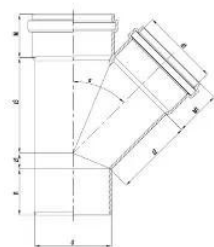

GF HT-PP grenrør 87,5° 50-40mm

1162602

Grå PP materiale iht. EN 1451-1 B2 iht.DIN 4102

No about information

GF HT-PP grenrør 87,5° 50-40mm

1162602

Status

Item Available From date 2026-01-01

Product code

Item no EAN	8698652061320
Item no GF	4901205042921
Item no GTIN	08698652061320
Item no VVS	186301049

Dimensioner

Vare Enhedshøjde	143.2
Vare enhedslængde	63.8
Vare Enhedsvægt	0,0625
Emneenhedsbredde	110
Item_UOM	stk

Packaging

Emballage GTIN PL1	06414900554510
Emballage GTIN PL2	06414900092944
Emballage GTIN PL4	06414900547710
Emballagehøjde PL1	143.2
Emballagehøjde PL2	800
Emballagehøjde PL4	2000
Emballeringslængde PL1	63.8
Emballage Længde PL2	600
Emballage Længde PL4	1300
Emballagemængde PL1	1
Emballagemængde PL2	200
Emballagemængde PL4	1200
Emballagetype PL1	Piece
Emballagetype PL2	Medium_Box

Emballagetype PL4	Pallet
Emballagevolumen PL1	0,0010049776
Emballagevolumen PL2	0,192
Emballagevolumen PL4	2,86
Emballagevægt PL1	0,0625
Emballagevægt PL2	14,36
Emballagevægt PL4	108,16
Emballagebredde PL1	110
Emballagebredde PL2	400
Emballagebredde PL4	1100