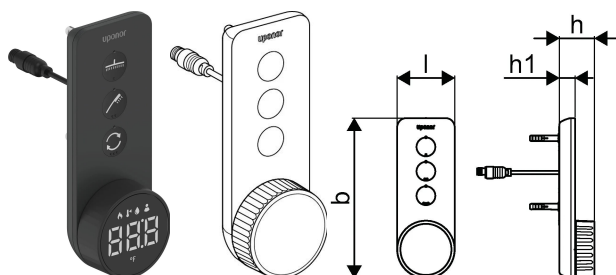

## Uponor I-Shower termostat black 60x36x165

**1163018**

Uponor I-Shower termostat er en digital elektronisk termostat til præcis regulering af bruservandets temperatur og vandmængde. Termostaten er designet til brug i brusere med 2 udtag (hånd- og hovedbruser). Termostaten styrer temperatur og vandmængde via et decentralt blandearmatur, som kan være indbygget i en skakt eller skab eller tilstødende rum hvilket, overflødiggør at der skal sidde et blandingsbatteri i buse området.

Forsyres med 12 volt kabel fra blandearmatur, kabel medfølger ikke men er inkluderet i Uponor I-Shower blandearmatur

No about information

## Uponor I-Shower termostat black 60x36x165

1163018

### Dimensioner

Vare Enhedshøjde 165

Vare enhedslængde 60

Vare Enhedsvægt 0,18

Emneenhedsbredde 41

Item\_UOM stk