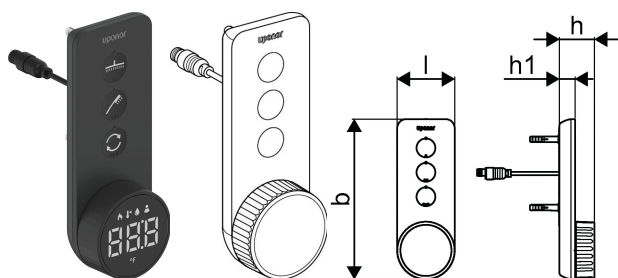

## Uponor I-Shower termostat black 60x36x165

**1163018**

Uponor I-Shower termostat er en digital elektronisk termostat til præcis regulering af bruservandets temperatur og vandmængde. Termostaten er designet til brug i brusere med 2 udtag (hånd- og hovedbruser). Termostaten styrer temperatur og vandmængde via et decentralt blandearmatur, som kan være indbygget i en skakt eller skab eller tilstødende rum hvilket, overflødiggør at der skal sidde et blandingsbatteri i buse området.

Forsyres med 12 volt kabel fra blandearmatur, kabel medfølger ikke men er inkluderet i Uponor I-Shower blandearmatur

No about information

## Uponor I-Shower termostat black 60x36x165

1163018

### Dimensioner

Vare Enhedshøjde 165

Vare enhedslængde 60

Vare Enhedsvægt 0,18

Emneenhedsbredde 41

Item\_UOM stk