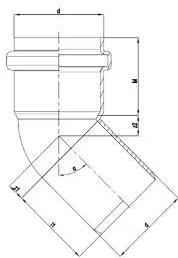

## GF HT-PP white elbow 30° 40mm

1184635

No about information

## GF HT-PP white elbow 30° 40mm

1184635

### Dimensioner

Vare Enhedshøjde	90
Vare enhedslængde	55
Vare Enhedsvægt	0,041
Emneenhedsbredde	75
Item_UOM	stk

### Measurements

Ydre Diameter_do	20
Z Måling ALPHA	30
Z Måling d	40
Z Måling d1	20,2
Z Måling d2	24,8
Z Måling e	1,8
Z Mål f	9,87
Z Measurement L1	45
Z-mål m	50,2
z1	5,4
Z2	8,1