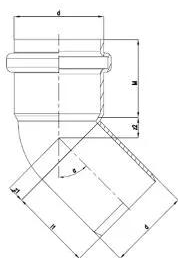

GF HT-PP white elbow 30deg 40mm

1184635

No about information

GF HT-PP white elbow 30deg 40mm

1184635

Status

Item Available From date

2026-01-01

Product code

Item no EAN	6414900085052
Item no GF	4900104000221
Item no GTIN	06414900085052
Item no VVS	186164340

Dimensioner

Vare Enhedshøjde	90
Vare enhedslængde	55
Vare Enhedsvægt	0,041
Emneenhedsbredde	75
Item_UOM	stk

Measurements

Ydre Diameter_do	20
Z Måling ALPHA	30
Z Måling d	40
Z Måling d1	20,2
Z Måling d2	24,8
Z Måling e	1,8
Z Mål f	9,87
Z Measurement L1	45
Z-mål m	50,2
z1	5,4
Z2	8,1

Packaging

Emballage GTIN PL1	06414900085632
Emballagehøjde PL1	400

Emballeringslængde PL1	800
Emballagemængde PL1	500
Emballagetype PL1	Base_Box
Emballagevolumen PL1	0,192
Emballagevægt PL1	22,06
Emballagebredde PL1	600

Tekniske dokumenter

Download dokumenterne her 

Uponor Building Solutions
Denmark