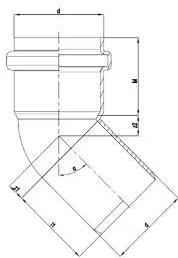

GF HT-PP white elbow 30° 50mm

1184636

No about information

GF HT-PP white elbow 30° 50mm

1184636

Status

Item Available From date 2026-01-01

Product code

Item no EAN	6414900085069
Item no GF	4900105000221
Item no GTIN	06414900085069
Item no VVS	186164350

Dimensioner

Vare Enhedshøjde	136
Vare enhedslængde	77
Vare Enhedsvægt	0,055
Emneenhedsbredde	92
Item_UOM	stk

Measurements

Ydre Diameter_do	25
Z Måling ALPHA	30
Z Måling d	50
Z Måling d1	25,25
Z Måling d2	29,95
Z Måling e	2
Z Mål f	8
Z Measurement L1	50
Z-mål m	47,2
z1	6,7
Z2	8,9

Packaging

Emballage GTIN PL1	06414900085649
Emballagehøjde PL1	400

Emballeringslængde PL1	800
Emballagemængde PL1	300
Emballagetype PL1	Base_Box
Emballagevolumen PL1	0,192
Emballagevægt PL1	18,06
Emballagebredde PL1	600

Tekniske dokumenter

Download dokumenterne her 

Uponor Building Solutions
Denmark