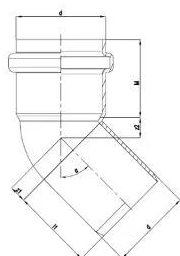

## GF HT-PP white elbow 30deg 50mm

1184636

No about information

## GF HT-PP white elbow 30deg 50mm

1184636

### Dimensioner

Vare Enhedshøjde	136
Vare enhedslængde	77
Vare Enhedsvægt	0,055
Emneenhedsbredde	92
Item_UOM	stk

### Measurements

Ydre Diameter_do	25
Z Måling ALPHA	30
Z Måling d	50
Z Måling d1	25,25
Z Måling d2	29,95
Z Måling e	2
Z Mål f	8
Z Measurement L1	50
Z-mål m	47,2
z1	6,7
Z2	8,9