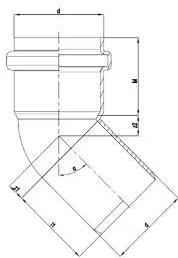

## GF HT-PP white elbow 30deg 50mm

1184636

No about information

## GF HT-PP white elbow 30deg 50mm

1184636

### Dimensioner

Vare Enhedshøjde	136
Vare enhedslængde	77
Vare Enhedsvægt	0,055
Emneenhedsbredde	92
Item_UOM	stk

### Measurements

Ydre Diameter_do	25
Z Måling ALPHA	30
Z Måling d	50
Z Måling d1	25,25
Z Måling d2	29,95
Z Måling e	2
Z Mål f	8
Z Measurement L1	50
Z-mål m	47,2
z1	6,7
Z2	8,9