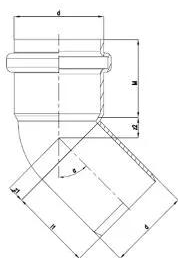

GF HT-PP white elbow 45deg 40mm

1184638

No about information

GF HT-PP white elbow 45deg 40mm

1184638

Status

Item Available From date 2026-01-01

Product code

Item no EAN	6414900085083
Item no GF	4900104000321
Item no GTIN	06414900085083
Item no VVS	186154340

Dimensioner

Vare Enhedshøjde	85
Vare enhedslængde	55
Vare Enhedsvægt	0,046
Emneenhedsbredde	95
Item_UOM	stk

Measurements

Ydre Diameter_do	20
Z Måling ALPHA	45
Z Måling d	40
Z Måling d1	20,2
Z Måling d2	24,8
Z Måling e	1,8
Z Mål f	9,87
Z Measurement L1	45
Z-mål m	50,2
z1	8,3
Z2	11

Packaging

Emballage GTIN PL1	06414900085663
Emballagehøjde PL1	400

Emballeringslængde PL1	800
Emballagemængde PL1	500
Emballagetype PL1	Base_Box
Emballagevolumen PL1	0,192
Emballagevægt PL1	24,56
Emballagebredde PL1	600

Tekniske dokumenter

Download dokumenterne her 

Uponor Building Solutions
Denmark