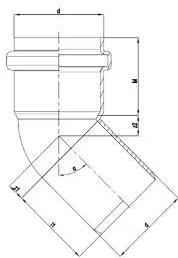

GF HT-PP white elbow 45deg 50mm

1184639

No about information

GF HT-PP white elbow 45deg 50mm

1184639

Status

Item Available From date 2026-01-01

Product code

Item no EAN	6414900085090
Item no GF	4900105000321
Item no GTIN	06414900085090
Item no VVS	186154350

Dimensioner

Vare Enhedshøjde	140
Vare enhedslængde	77
Vare Enhedsvægt	0,076
Emneenhedsbredde	105
Item_UOM	stk

Measurements

Længde (l1)	50
Z Måling ALPHA	45
Z Måling d	50
Z-mål m	49,4
z1	10,4
Z2	10,4

Packaging

Emballage GTIN PL1	06414900085670
Emballagehøjde PL1	400
Emballeringslængde PL1	800
Emballagemængde PL1	300
Emballagetype PL1	Base_Box
Emballagevolumen PL1	0,192
Emballagevægt PL1	24,36