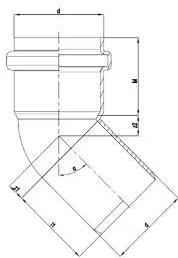

GF HT-PP white elbow 45° 50mm

1184639

No about information

GF HT-PP white elbow 45° 50mm

1184639

Status

Item Available From date 2026-01-01

Product code

Item no EAN	6414900085090
Item no GF	4900105000321
Item no GTIN	06414900085090
Item no VVS	186154350

Dimensioner

Vare Enhedshøjde	140
Vare enhedslængde	77
Vare Enhedsvægt	0,076
Emneenhedsbredde	105
Item_UOM	stk

Measurements

Længde (l1)	50
Z Måling ALPHA	45
Z Måling d	50
Z-mål m	49,4
z1	10,4
Z2	10,4

Packaging

Emballage GTIN PL1	06414900085670
Emballagehøjde PL1	400
Emballeringslængde PL1	800
Emballagemængde PL1	300
Emballagetype PL1	Base_Box
Emballagevolumen PL1	0,192
Emballagevægt PL1	24,36