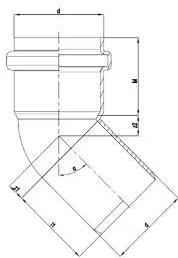

GF HT-PP white elbow 87,5° 40mm

1184641

No about information

GF HT-PP white elbow 87,5° 40mm

1184641

Status

Item Available From date 2026-01-01

Product code

Item no EAN	6414900085113
Item no GF	4900104000421
Item no GTIN	06414900085113
Item no VVS	186114340

Dimensioner

Vare Enhedshøjde	80
Vare enhedslængde	55
Vare Enhedsvægt	0,046
Emneenhedsbredde	120
Item_UOM	stk

Measurements

Længde (l1)	45
Z Måling ALPHA	87,5
Z Måling d	40
Z-mål m	50,2
z1	19
Z2	21,7

Packaging

Emballage GTIN PL1	06414900085694
Emballagehøjde PL1	400
Emballeringslængde PL1	800
Emballagemængde PL1	500
Emballagetype PL1	Base_Box
Emballagevolumen PL1	0,192
Emballagevægt PL1	24,56