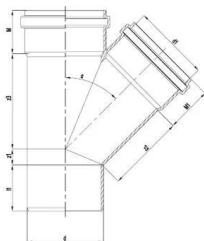

GF HT-PP white branch 87,5deg 40-40mm

1184647

No about information

GF HT-PP white branch 87,5deg 40-40mm

1184647

Status

Item Available From date

2026-01-01

Product code

Item no EAN	6414900085175
Item no GF	4900204000221
Item no GTIN	06414900085175
Item no VVS	186301340

Dimensioner

Vare Enhedshøjde	120
Vare enhedslængde	55
Vare Enhedsvægt	0,043
Emneenhedsbredde	140
Item_UOM	stk

Measurements

Længde (l1)	52
Z Måling ALPHA	87,5°
Z Måling d	40
Z Måling d1	40,5
Z-mål m	50,6
Z-måling m1	50,6
z1	17,1
Z2	7,4
Z3	24,5

Packaging

Emballage GTIN PL1	06414900085755
Emballagehøjde PL1	400
Emballeringslængde PL1	800
Emballagemængde PL1	200

Emballagetype PL1	Base_Box
Emballagevolumen PL1	0,192
Emballagevægt PL1	10,16
Emballagebredde PL1	600

Tekniske dokumenter

Download dokumenterne her 

Uponor Building Solutions
Denmark

Kornmarksvej 21
2605, Brøndby
Danmark