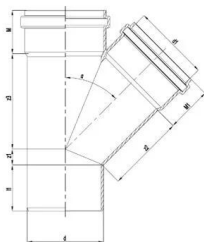

GF HT-PP white branch 87,5deg 40-40mm

1184647

No about information

GF HT-PP white branch 87,5deg 40-40mm

1184647

Status

Item Available From date

2026-01-01

Product code

Item no EAN	6414900085175
Item no GF	4900204000221
Item no GTIN	06414900085175
Item no VVS	186301340

Dimensioner

Vare Enhedshøjde	120
Vare enhedslængde	55
Vare Enhedsvægt	0,043
Emneenhedsbredde	140
Item_UOM	stk

Measurements

Længde (l1)	52
Z Måling ALPHA	87,5°
Z Måling d	40
Z Måling d1	40,5
Z-mål m	50,6
Z-måling m1	50,6
z1	17,1
Z2	7,4
Z3	24,5

Packaging

Emballage GTIN PL1	06414900085755
Emballagehøjde PL1	400
Emballeringslængde PL1	800
Emballagemængde PL1	200

Emballagetype PL1	Base_Box
Emballagevolumen PL1	0,192
Emballagevægt PL1	10,16
Emballagebredde PL1	600

Tekniske dokumenter

Download dokumenterne her 

Uponor Building Solutions
Denmark

Kornmarksvej 21
2605, Brøndby
Danmark