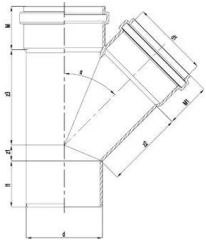

GF HT-PP white branch 87,5° 40-40mm

1184647

No about information

## GF HT-PP white branch 87,5° 40-40mm

1184647

### Dimensioner

Vare Enhedshøjde	120
Vare enhedslængde	55
Vare Enhedsvægt	0,043
Emneenhedsbredde	140
Item_UOM	stk

### Measurements

Længde (l1)	52
Z Måling ALPHA	87,5°
Z Måling d	40
Z Måling d1	40,5
Z-mål m	50,6
Z-måling m1	50,6
z1	17,1
Z2	7,4
Z3	24,5