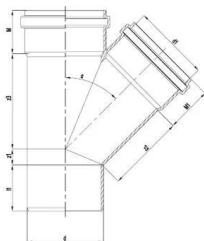

GF HT-PP white branch 87,5deg 50-50mm

1184648

No about information

GF HT-PP white branch 87,5deg 50-50mm

1184648

Status

Item Available From date 2026-01-01

Product code

Item no EAN	6414900085182
Item no GF	4900205000221
Item no GTIN	06414900085182
Item no VVS	186301350

Dimensioner

Vare Enhedshøjde	155
Vare enhedslængde	65
Vare Enhedsvægt	0,125
Emneenhedsbredde	110
Item_UOM	stk

Measurements

Længde (l1)	57,4
Z Måling ALPHA	87,5°
Z Måling d	50
Z Måling d1	50,5
Z-mål m	49,4
Z-måling m1	48,9
z1	22
Z2	2,2
Z3	26,1

Packaging

Emballage GTIN PL1	06414900085762
Emballagehøjde PL1	400
Emballeringslængde PL1	800
Emballagemængde PL1	150

Emballagetype PL1	Base_Box
Emballagevolumen PL1	0,192
Emballagevægt PL1	20,31
Emballagebredde PL1	600

Tekniske dokumenter

Download dokumenterne her 

Uponor Building Solutions
Denmark

Kornmarksvej 21
2605, Brøndby
Danmark