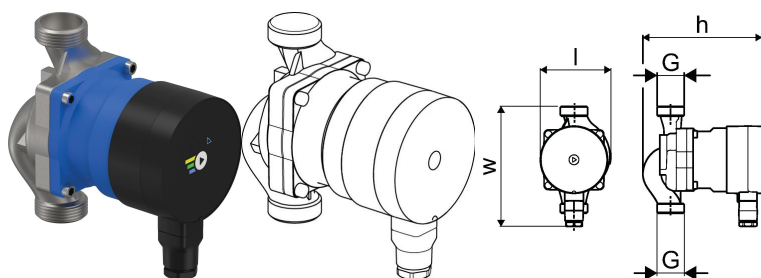

## Uponor Combi Port Gen pumpe IMP SAN MINI PWM 15/80-130

1184754

No about information

## Uponor Combi Port Gen pumpe IMP SAN MINI PWM 15/80-130

1184754

### Dimensioner

Vare Enhedshøjde

145

Vare enhedslængde

146

Vare Enhedsvægt

1,6

Emneenhedsbredde