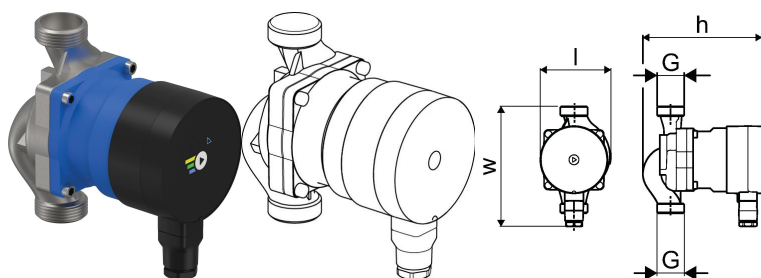

## Uponor Combi Port Gen Circ. Pump IMP SAN MINI PWM 15/80-130

1184754

No about information

## Uponor Combi Port Gen Circ. Pump IMP SAN MINI PWM 15/80-130

1184754

### Dimensioner

Vare Enhedshøjde

145

Vare enhedslængde

146

Vare Enhedsvægt

1,6

Emneenhedsbredde