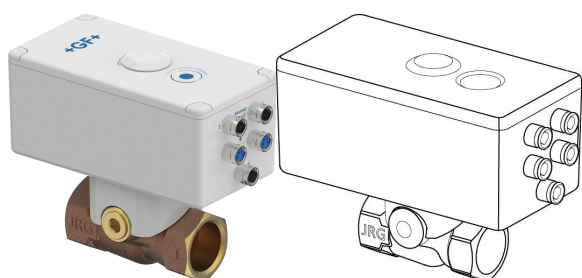

GF Hyclean Flush & Shut-Off Valve DN20

1185324

No about information

GF Hycleen Flush & Shut-Off Valve DN20

1185324

Status

Item Available From date 2026-02-01

Product code

Item no EAN	7613263119117
Item no GF	351112220
Item no GTIN	07613263119117
Item no LVI	2022401

Dimensioner

Vare Enhedshøjde	109
Vare enhedslængde	120
Vare Enhedsvægt	0,833
Emneenhedsbredde	63
Item_UOM	stk