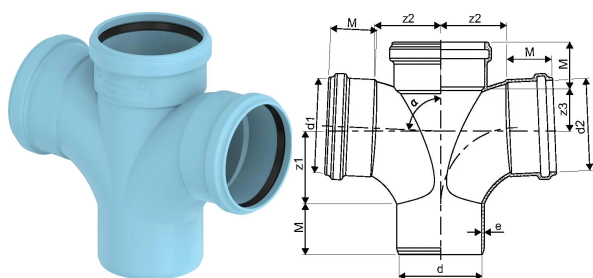

GF Silenta 3A double branch radius 87,5deg 110-110mm

1185520

No about information

GF Silenta 3A double branch radius 87,5deg 110-110mm

1185520

Status

Item Available From date

2026-01-01

2832109

Dimensioner

Vare Enhedshøjde

292

Vare enhedslængde

256

Vare Enhedsvægt

0,744