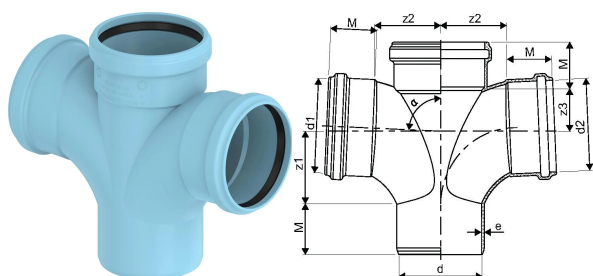

GF Silenta 3A double branch radius 87,5deg 110-110mm

1185520

No about information

GF Silenta 3A double branch radius 87,5deg 110-110mm

1185520

Status

Item Available From date

2026-01-01

2832109

Dimensioner

Vare Enhedshøjde

292

Vare enhedslængde

256

Vare Enhedsvægt

0,744