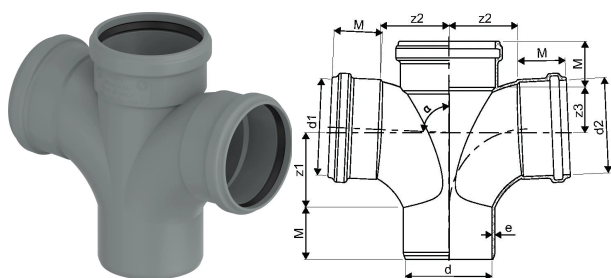

GF HT-PP double branch radius 87,5deg 110-110mm

1185521

No about information

GF HT-PP double branch radius 87,5deg 110-110mm

1185521

Status

Item Available From date

2026-01-01

Vare Enhedshøjde

292

Vare enhedslængde

256

Vare Enhedsvægt

0,514

Emneenhedsbredde

128