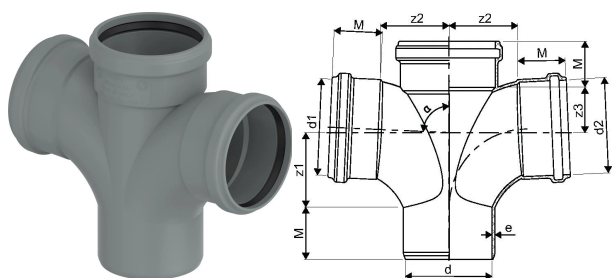

GF HT-PP double branch radius 87,5deg 110-110mm

1185521

No about information

GF HT-PP double branch radius 87,5deg 110-110mm

1185521

Status

Item Available From date

2026-01-01

Vare Enhedshøjde

292

Vare enhedslængde

256

Vare Enhedsvægt

0,514

Emneenhedsbredde

128