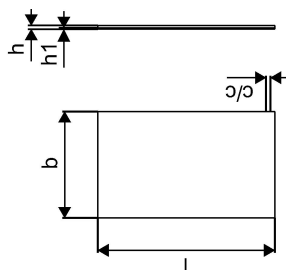

Uponor Teporis Panel passiv 2000x1200mm

1020506

Product code

Item no EAN	6414905516254
Item no GF	35001020506
Item no GTIN	06414905516254

Dimension

Höhe der Artikeleinheit	420
Länge der Artikeleinheit	2000
Gewicht der Artikeleinheit	36
Breite der Artikeleinheit	1200
Item_UOM	St.

Measurements

LÄNGE_L	2000
Z-Messung b	1200
Z-Messung h	42
Z-Messung h1	15

Packaging

Verpackung GTIN PL4	06414905490783
Verpackungshöhe PL4	1200
Verpackungslänge PL4	2000
Verpackungsmenge PL4	25
Verpackungstyp PL4	Pallet
Verpackungsband PL4	2,88
Verpackungsgewicht PL4	920
Verpackungsbreite PL4	1200

Technische Dokumente (wie Installationsanleitung etc.)

Dokumente herunterladen

kundendienst.at.bfs@georgfischer.com