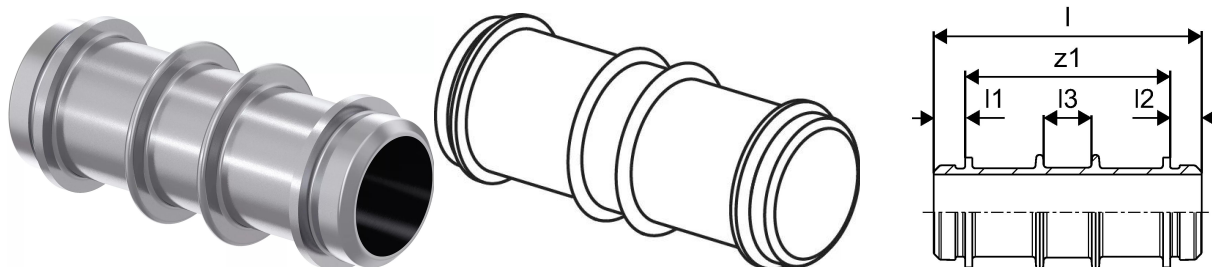

Uponor RS Distanzadapter RS2-RS2 l=130mm

1046477

- Distanzadapter zur Verbindung von Grundkörpern gleicher Dimension z.B. zum Erstellen von T-Stück-Verteilern und Übersprüngen
- Übersprüngen

Ausschreibungstexte Uponor RS Distanzadapter

Spezifikation

- Aus Messing, verzinkt
- Mit fixierter Presshülse
- Pressbackenanschlag mit Farbkodierung
- Prüfsicherheit „unverpresst undicht“
- Außen- und Innengewinde nach DIN EN 10226-1

Anwendung

- Einsatzbereich für Trinkwasser: Max. zulässige Dauerbetriebstemperatur von 0 °C bis 70 °C bei max. Dauerbetriebsdruck von 10 bar, kurzzeitige Störfalltemperatur von 95 °C für max. 100 Std. Betriebsdauer.
- Einsatzbereich für Heizung: Max. zulässige Dauerbetriebstemperatur von 80 °C bei max. Dauerbetriebsdruck von 10 bar, kurzzeitige Störfalltemperatur von 100 °C für max. 100 Stunden Betriebsdauer.

Zertifikat

- SVGW
- KIWA / KOMO

Uponor RS Distanzadapter RS2-RS2 l=130mm

1046477

Product code

Item no EAN	4021598111608
Item no GF	35001046477
Item no GTIN	04021598111608
Item no LVI	1720634
Item no NRF	5079083
Item no RSK	1877796
Item no VVS	045458217

Dimension

Höhe der Artikeleinheit	63
Länge der Artikeleinheit	167
Gewicht der Artikeleinheit	1,214
Breite der Artikeleinheit	63
Item_UOM	St.

Measurements

LÄNGE_L	170
Länge (l1)	20
Länge (l2)	20
Länge (l3)	30
z1	130