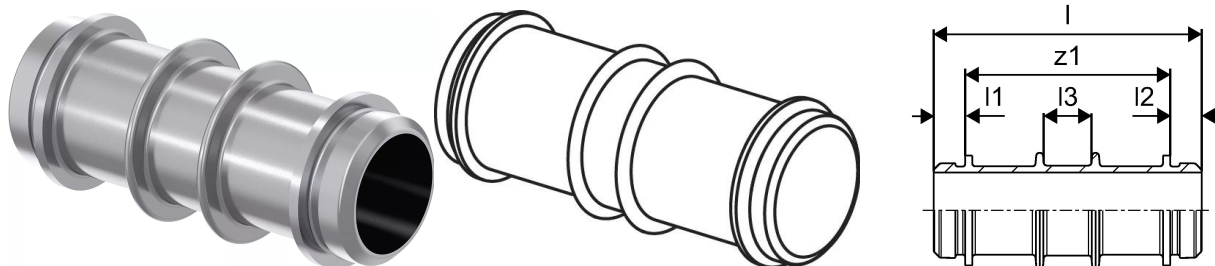

Uponor RS Distanzadapter RS2-RS2 l=130mm

1046477

- Distanzadapter zur Verbindung von Grundkörpern gleicher Dimension z.B. zum Erstellen von T-Stück-Verteilern und Übersprüngen
- Übersprüngen

Ausschreibungstexte Uponor RS Distanzadapter

Spezifikation

- Aus Messing, verzinkt
- Mit fixierter Presshülse
- Pressbackenanschlag mit Farbkodierung
- Prüfsicherheit „unverpresst undicht“
- Außen- und Innengewinde nach DIN EN 10226-1

Anwendung

- Einsatzbereich für Trinkwasser: Max. zulässige Dauerbetriebstemperatur von 0 °C bis 70 °C bei max. Dauerbetriebsdruck von 10 bar, kurzzeitige Störfalltemperatur von 95 °C für max. 100 Std. Betriebsdauer.
- Einsatzbereich für Heizung: Max. zulässige Dauerbetriebstemperatur von 80 °C bei max. Dauerbetriebsdruck von 10 bar, kurzzeitige Störfalltemperatur von 100 °C für max. 100 Stunden Betriebsdauer.

Zertifikat

- SVGW
- KIWA / KOMO

Uponor RS Distanzadapter RS2-RS2 l=130mm

1046477

Product code

Item no EAN	4021598111608
Item no GF	35001046477
Item no GTIN	04021598111608
Item no LVI	1720634
Item no NRF	5079083
Item no RSK	1877796
Item no VVS	045458217

Dimension

Höhe der Artikeleinheit	63
Länge der Artikeleinheit	167
Gewicht der Artikeleinheit	1,214
Breite der Artikeleinheit	63
Item_UOM	St.

Measurements

LÄNGE_L	170
Länge (l1)	20
Länge (l2)	20
Länge (l3)	30
z1	130