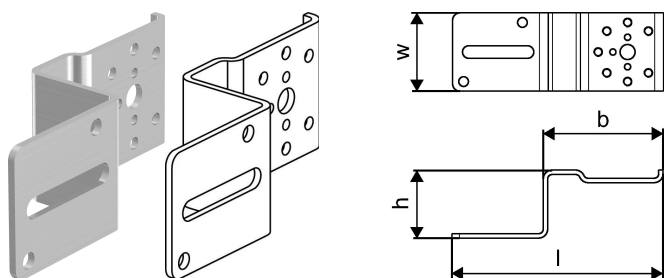

Uponor Smart Aqua Einzelmontagewinkel

1057843

- Aus Stahl verzinkt
- Zur Aufnahme einer Uponor Wandscheibe
- Die Positionierung der Anschlüsse ist im vorgegebenen Raster möglich
- Inklusive Bolzen und Senkkopfschrauben M6 x12
- Mit Löchern und Langlöchern für einfache Befestigung

Ausschreibungstexte Uponor Smart Aqua Einzelmontagewinkel

Spezifikation

- Wandscheiben und Armaturenanschlüsse zur Auf- und Unterputzmontage
- Q&E Sicherungsringe müssen separat bestellt werden
- Außen- und Innengewinde nach DIN EN 10226-1

Anwendung

- Für die Trinkwasserinstallation

Uponor Smart Aqua Einzelmontagewinkel

1057843

Product code

Item no EAN	4021598119574
Item no GF	35001057843
Item no GTIN	04021598119574

Dimension

Höhe der Artikeleinheit	50
Länge der Artikeleinheit	145
Gewicht der Artikeleinheit	0,22
Breite der Artikeleinheit	40
Item_UOM	St.

Measurements

LÄNGE_L	143,5
Wandstärke_s	3,0
Z-Messung b	81,5
Z-Messung h	46

Packaging

Verpackung GTIN PL1	06414905408894
Verpackung GTIN PL3	06414905408900
Verpackung GTIN PL4	06414905408917
Verpackungshöhe PL1	50
Verpackungshöhe PL3	89
Verpackungshöhe PL4	411
Verpackungslänge PL1	145
Verpackungslänge PL3	176
Verpackungslänge PL4	1200
Verpackungsmenge PL1	1
Verpackungsmenge PL3	5
Verpackungsmenge PL4	1920