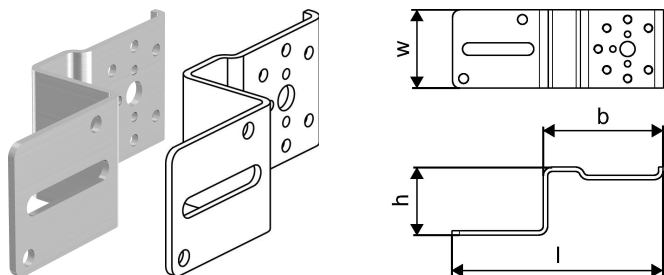

Uponor Smart Aqua Einzelmontagewinkel

1057843

- Aus Stahl verzinkt
- Zur Aufnahme einer Uponor Wandscheibe
- Die Positionierung der Anschlüsse ist im vorgegebenen Raster möglich
- Inklusive Bolzen und Senkkopfschrauben M6 x12
- Mit Löchern und Langlöchern für einfache Befestigung

Ausschreibungstexte Uponor Smart Aqua Einzelmontagewinkel

Spezifikation

- Wandscheiben und Armaturenanschlüsse zur Auf- und Unterputzmontage
- Q&E Sicherungsringe müssen separat bestellt werden
- Außen- und Innengewinde nach DIN EN 10226-1

Anwendung

- Für die Trinkwasserinstallation

Uponor Smart Aqua Einzelmontagewinkel

1057843

Product code

Item no EAN	4021598119574
Item no GF	35001057843
Item no GTIN	04021598119574

Dimension

Höhe der Artikeleinheit	50
Länge der Artikeleinheit	145
Gewicht der Artikeleinheit	0,22
Breite der Artikeleinheit	40
Item_UOM	St.