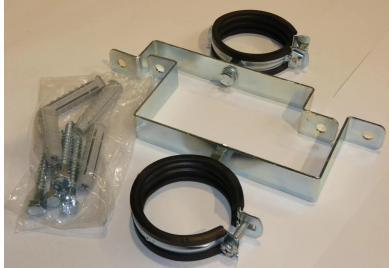

Uponor Combi Port Gen Wandhalter Maxi WH-1

1099056

- Wandhalter mit Schalldämmeinlage nach DIN 4102. Ausladung 115 und 70 mm

No about information

Uponor Combi Port Gen Wandhalter Maxi WH-1

1099056

Product code

Item no EAN 4026115343494

Item no GTIN 04026115343494

Dimension

Höhe der Artikeleinheit 30

Länge der Artikeleinheit 115

Gewicht der Artikeleinheit 0,5

Breite der Artikeleinheit 250

Item_UOM St.

Packaging

Verpackung GTIN PL1 06414900382571

Verpackungshöhe PL1 140

Verpackungslänge PL1 150

Verpackungsmenge PL1 1

Verpackungstyp PL1 Base_Box

Verpackungsvolumen PL1 0,00546

Verpackungsgewicht PL1 0,6