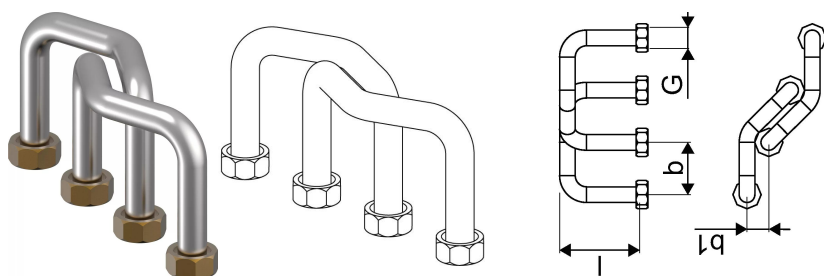

## Uponor Combi Port Gen Estrichtrocknungsset 2x,65mm

**1099644**

- Satz Rohrbrücken zum Einbau in den Schrank ohne Station, um eine
- Estrichaufheizung auch bei nachträglichem Stationseinbau vornehmen zu können.

## Uponor Combi Port Gen Estrichtrocknungsset 2x,65mm

1099644

### Measurements

Zylindrisches_Gewinde_G	3/4
LÄNGE_L	92
Z-Messung b	60
Z-Messung b1	25

### Dimension

Höhe der Artikeleinheit	68
Länge der Artikeleinheit	225
Gewicht der Artikeleinheit	0,4
Breite der Artikeleinheit	92
Item_UOM	St.