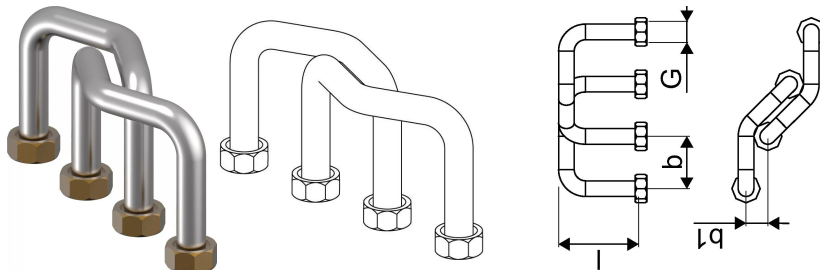

## Uponor Combi Port Gen Estrichtrocknungsset 2x,65mm

**1099644**

- Satz Rohrbrücken zum Einbau in den Schrank ohne Station, um eine
- Estrichaufheizung auch bei nachträglichem Stationseinbau vornehmen zu können.

## Uponor Combi Port Gen Estrichtrocknungsset 2x,65mm

1099644

### Measurements

Zylindrisches_Gewinde_G	3/4
LÄNGE_L	92
Z-Messung b	60
Z-Messung b1	25

### Dimension

Höhe der Artikeleinheit	68
Länge der Artikeleinheit	225
Gewicht der Artikeleinheit	0,4
Breite der Artikeleinheit	92
Item_UOM	St.