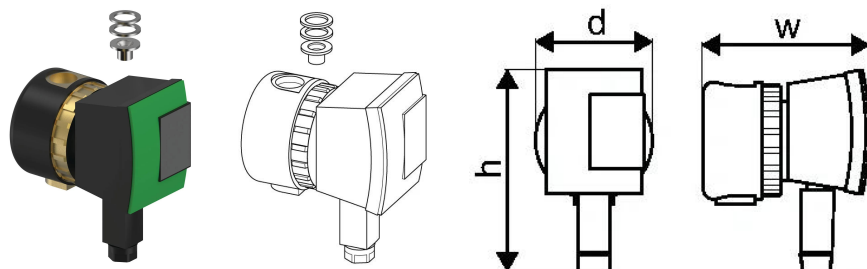

## Uponor Combi Port Gen Pumpe Nova Star Z 15 Nova star

1116202

- Pumpe Wilo-Star-Z Nova mit Rückflussverhinderer

No about information

## Uponor Combi Port Gen Pumpe Nova Star Z 15 Nova star

1116202

### Dimension

Höhe der Artikeleinheit 90

Länge der Artikeleinheit 130

Gewicht der Artikeleinheit 0,9

Breite der Artikeleinheit 130

Item\_UOM St.

### Measurements

Länge 130