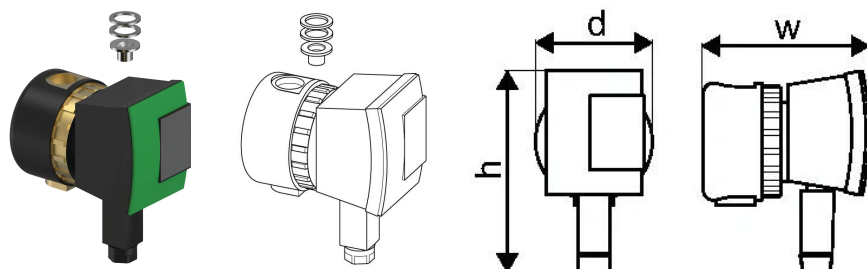

## Uponor Combi Port Gen Pumpe Nova Star Z 15 Nova star

1116202

- Pumpe Wilo-Star-Z Nova mit Rückflussverhinderer

No about information

## Uponor Combi Port Gen Pumpe Nova Star Z 15 Nova star

1116202

### Dimension

Höhe der Artikeleinheit 90

Länge der Artikeleinheit 130

Gewicht der Artikeleinheit 0,9

Breite der Artikeleinheit 130

Item\_UOM St.

### Measurements

Länge 130