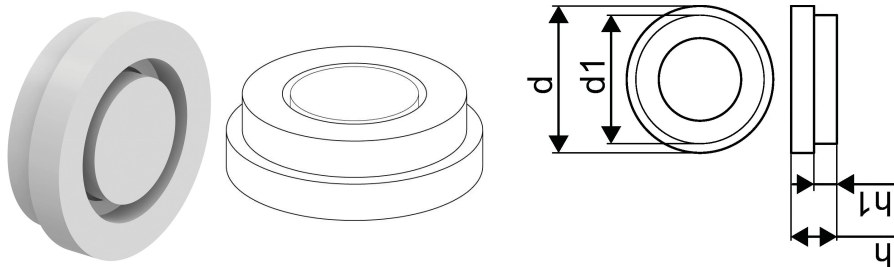

## Uponor Combi Port Gen Durchflussbegrenzer 8 l/min

1116205

- Trinkwasser-Durchflussbegrenzer
- 8-22 l/min: maximaler Durchfluss

No about information

## Uponor Combi Port Gen Durchflussbegrenzer 8 l/min

1116205

### Dimension

Höhe der Artikeleinheit 10

Länge der Artikeleinheit 30

Gewicht der Artikeleinheit 0,001

Breite der Artikeleinheit 30

Item\_UOM St.

### Measurements

Länge 30