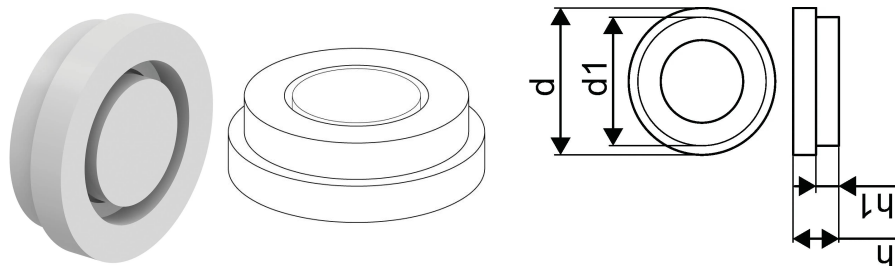

## Uponor Combi Port Gen Durchflussbegrenzer 8 l/min

1116205

- Trinkwasser-Durchflussbegrenzer
- 8-22 l/min: maximaler Durchfluss

No about information

## Uponor Combi Port Gen Durchflussbegrenzer 8 l/min

1116205

### Dimension

Höhe der Artikeleinheit 10

Länge der Artikeleinheit 30

Gewicht der Artikeleinheit 0,001

Breite der Artikeleinheit 30

Item\_UOM St.

### Measurements

Länge 30