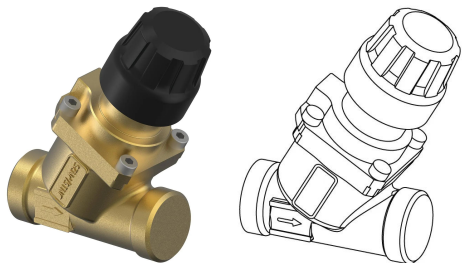

## Uponor Combi Port Gen Dynamischer Volumenstromregler DN15, 158-825l/h

**1116222**

- Dynamische Durchflussregelung, DN 15, 158-825 l/h

No about information

## Uponor Combi Port Gen Dynamischer Volumenstromregler DN15, 158-825l/h

1116222

### Dimension

Höhe der Artikeleinheit	60
Länge der Artikeleinheit	175
Gewicht der Artikeleinheit	0,38
Breite der Artikeleinheit	110
Item_UOM	St.

### Measurements

Länge	175
-------	-----