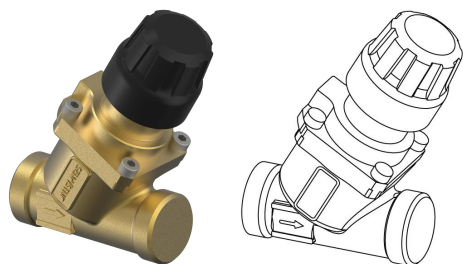

## Uponor Combi Port Gen Dynamischer Volumenstromregler DN15, 158-825l/h

**1116222**

- Dynamische Durchflussregelung, DN 15, 158-825 l/h

No about information

## Uponor Combi Port Gen Dynamischer Volumenstromregler DN15, 158-825l/h

1116222

### Dimension

Höhe der Artikeleinheit	60
Länge der Artikeleinheit	175
Gewicht der Artikeleinheit	0,38
Breite der Artikeleinheit	110
Item_UOM	St.

### Measurements

Länge	175
-------	-----